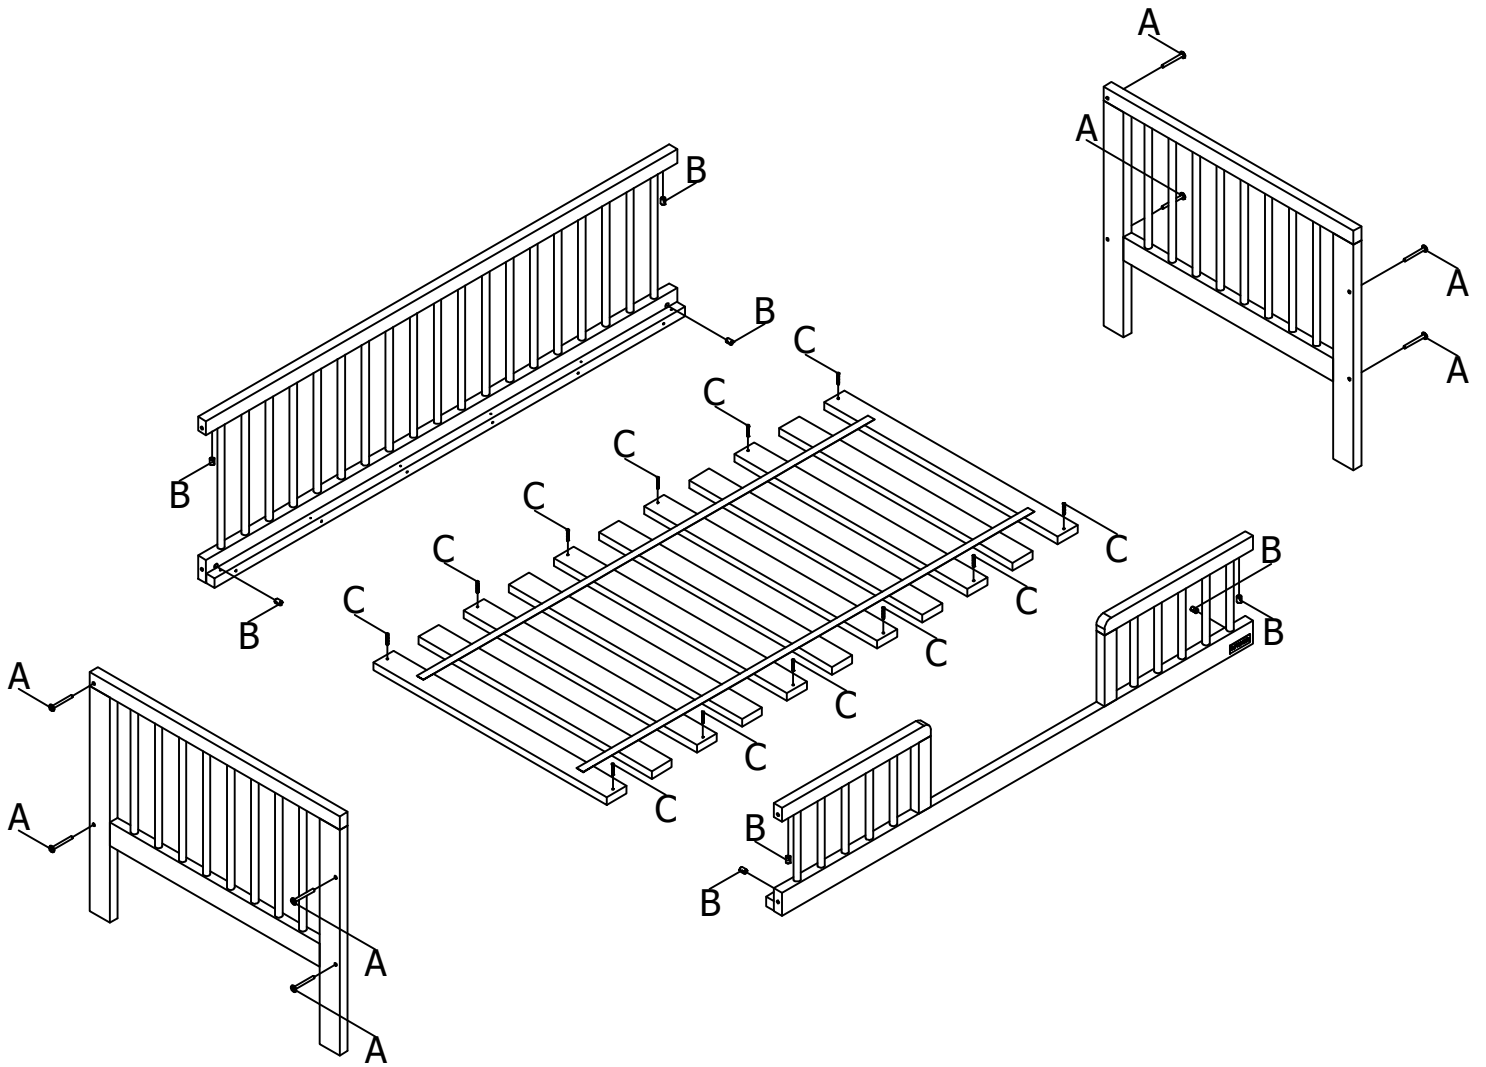

M6X60	8X M6	8X	12X
			2X